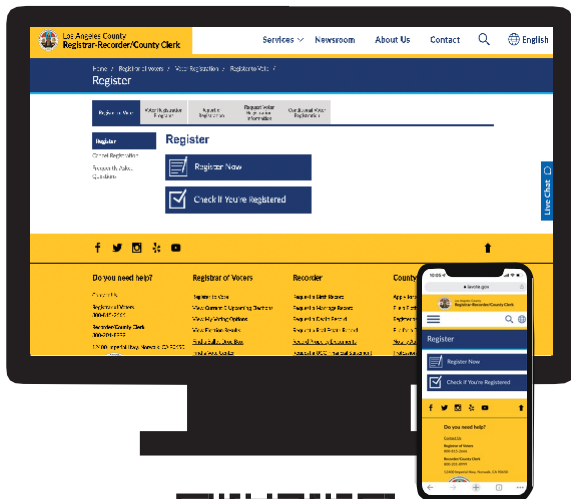

มลฑล LOS ANGELES

นายทะเบียน-ผู้บันทึก/ปลัดเทศมลฑล

การลงทะเบียนผู้ออกเสียงลงคะแนน

คุณสามารถลงทะเบียนเพื่อลงคะแนนเสียงได้ หากคุณอยู่ที่นี้:

พลเมืองสหรัฐฯ

18+

อายุ 18 ปี
หรือ มากกว่า

ปัจจุบันยังไม่พบว่า ไม่มีความสามารถทาง
จิตในการลงคะแนนเสียงโดยศาล

ชาวแคลิฟอร์เนีย

ขณะนี้ไม่ได้รับโทษจำคุก
ของรัฐหรือรัฐบาลกลาง
ในคดีความผิดทางอาญา

ลงทะเบียนเพื่อออกเสียงลงคะแนน

สแกน QR Code

ช่องทางการลงทะเบียน

- ลงทะเบียนเพื่อลงคะแนนโดยไปที่ **LAVOTE.GOV**
- สแกน QR Code
- ไปสมัครทางไปรษณีย์
(มีให้บริการในอาคารของรัฐส่วนใหญ่ เช่น ห้องสมุดหรือสำนักงาน DMV)